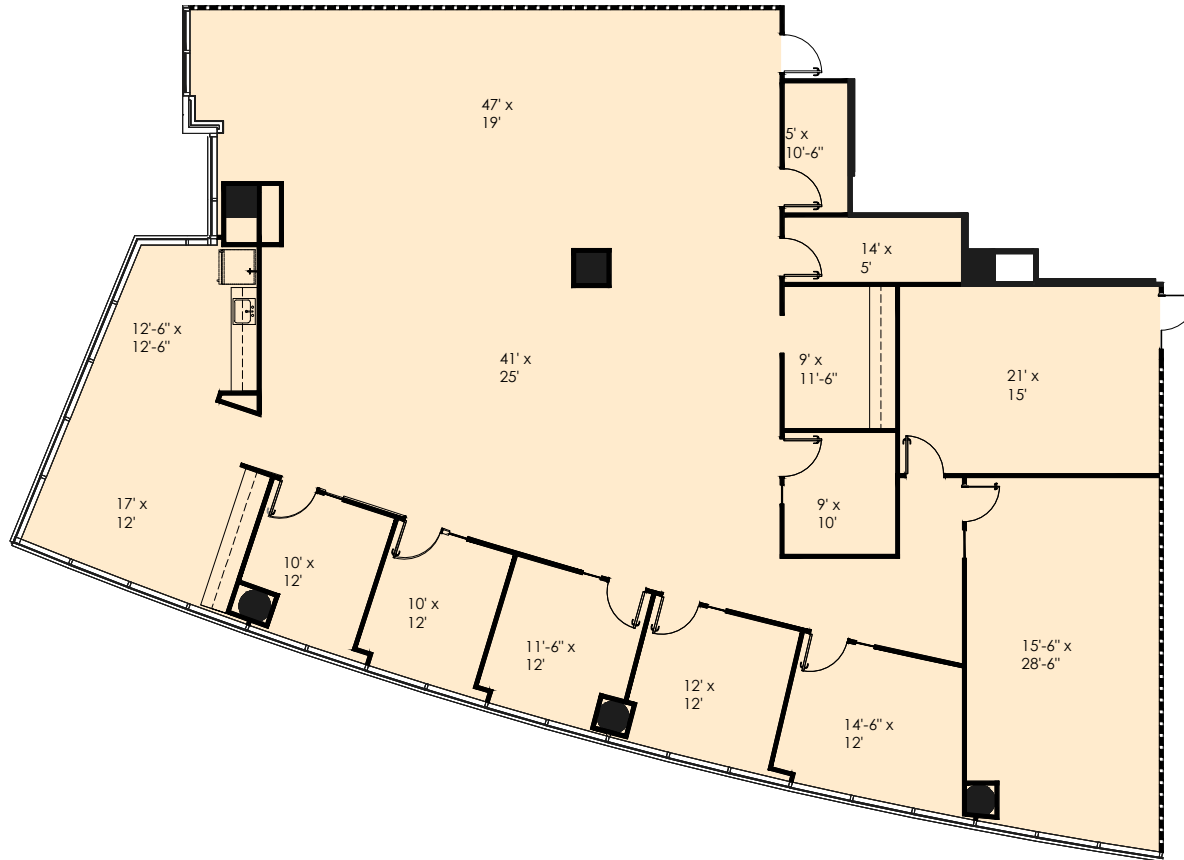

# GranitePark4

**SUITE 280**  
5,305 RSF

[VIRTUAL TOUR](#)

**5850 GRANITE PARKWAY**  
**PLANO, TX 75024**  
[GRANITEPARK.COM](http://GRANITEPARK.COM)

**Granite**  
[www.graniteprop.com](http://www.graniteprop.com)